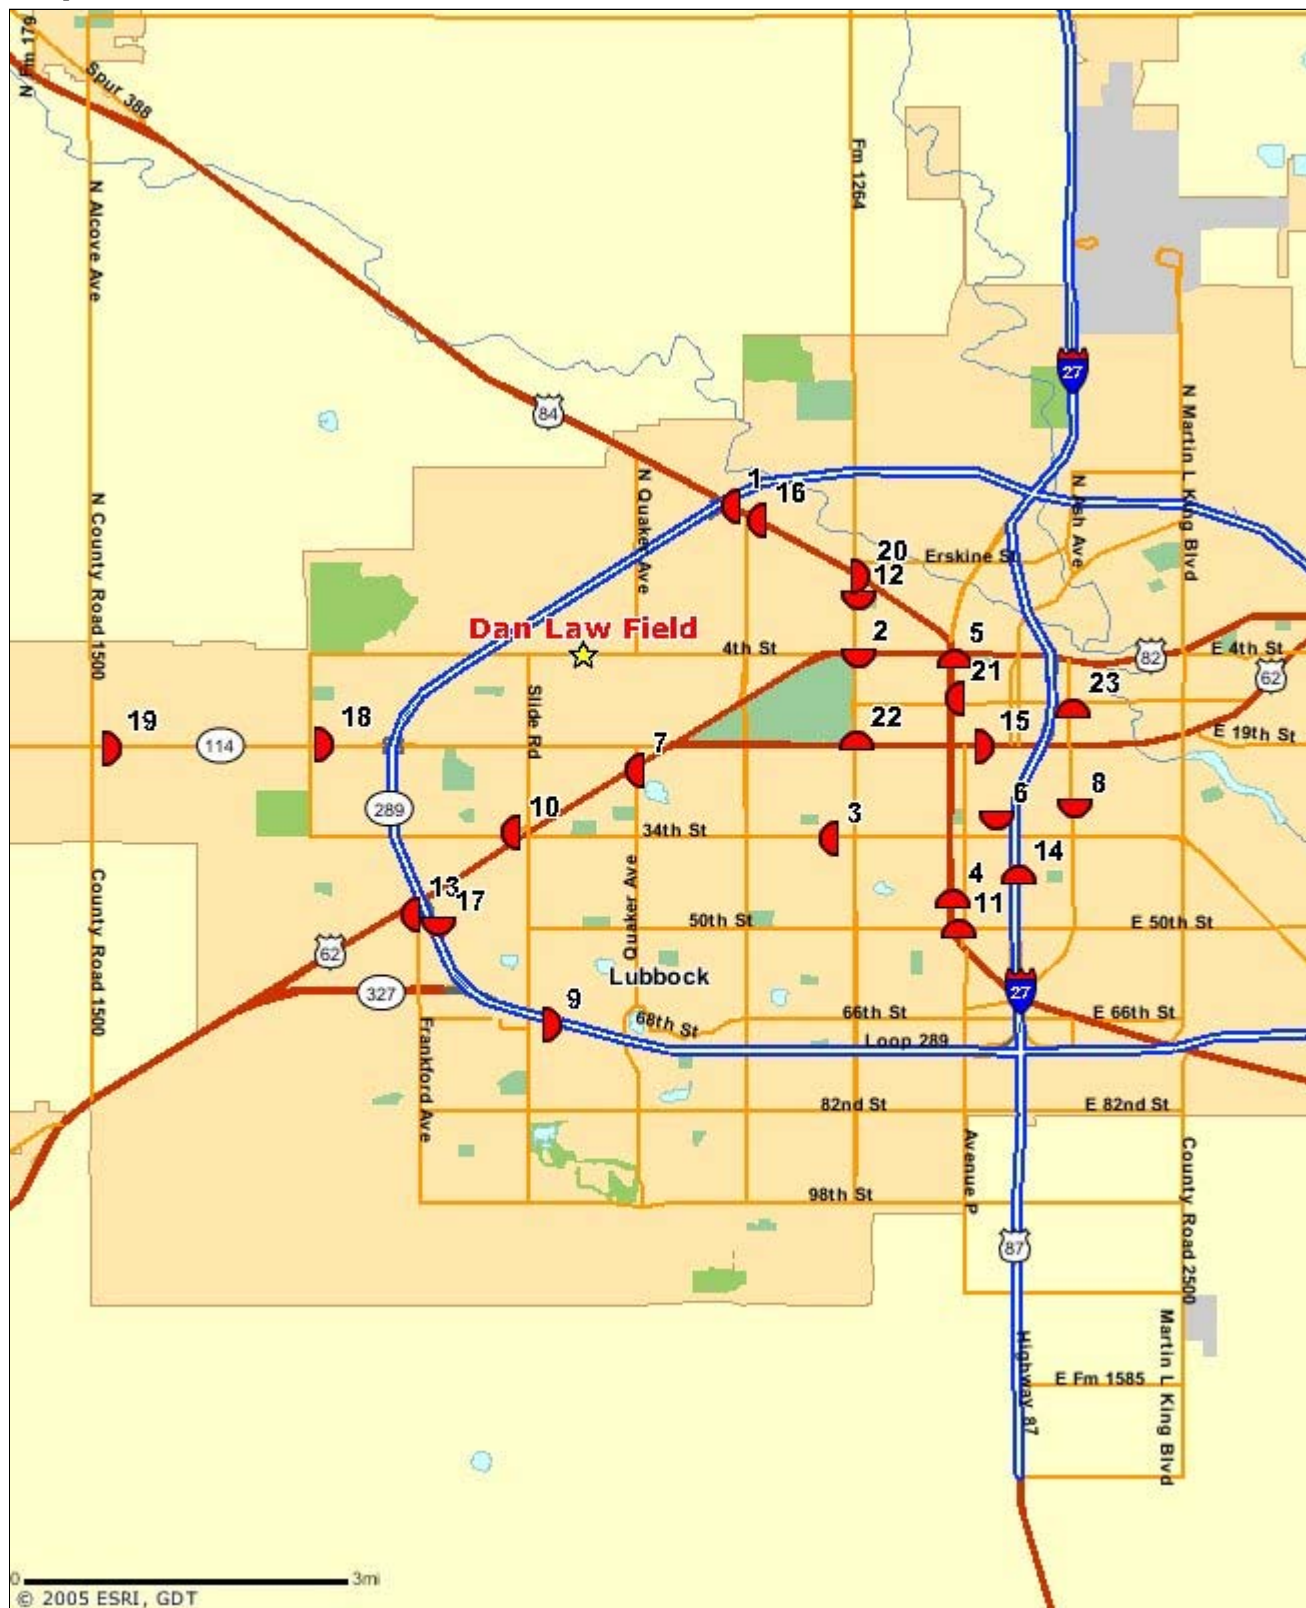

# Texas Tech-Lubbock, TX

Map #1

## Texas Tech-Lubbock, TX

### Store Location(s)

Dan Law Field  
4704 4th St., Lubbock, TX 79409

Map Icon	Label	Panel#	Media Type	Distance	Facing	H x W	DEC	Illum.
	1	9002	Poster	2.1291583698318 mi.	East	10' 6" X 22' 9"	6400	NO

**Location:** CLOVIS RD N/S 500' E/O LOOP 289 1 E/F

**Rate:** \$0.00

	3	1123	Poster	3.04030622151241 mi.	East	10' 6" X 22' 9"	21000	YES
--	---	------	--------	----------------------	------	-----------------	-------	-----

**Location:** 34TH ST S/S 100' E/O BOSTON