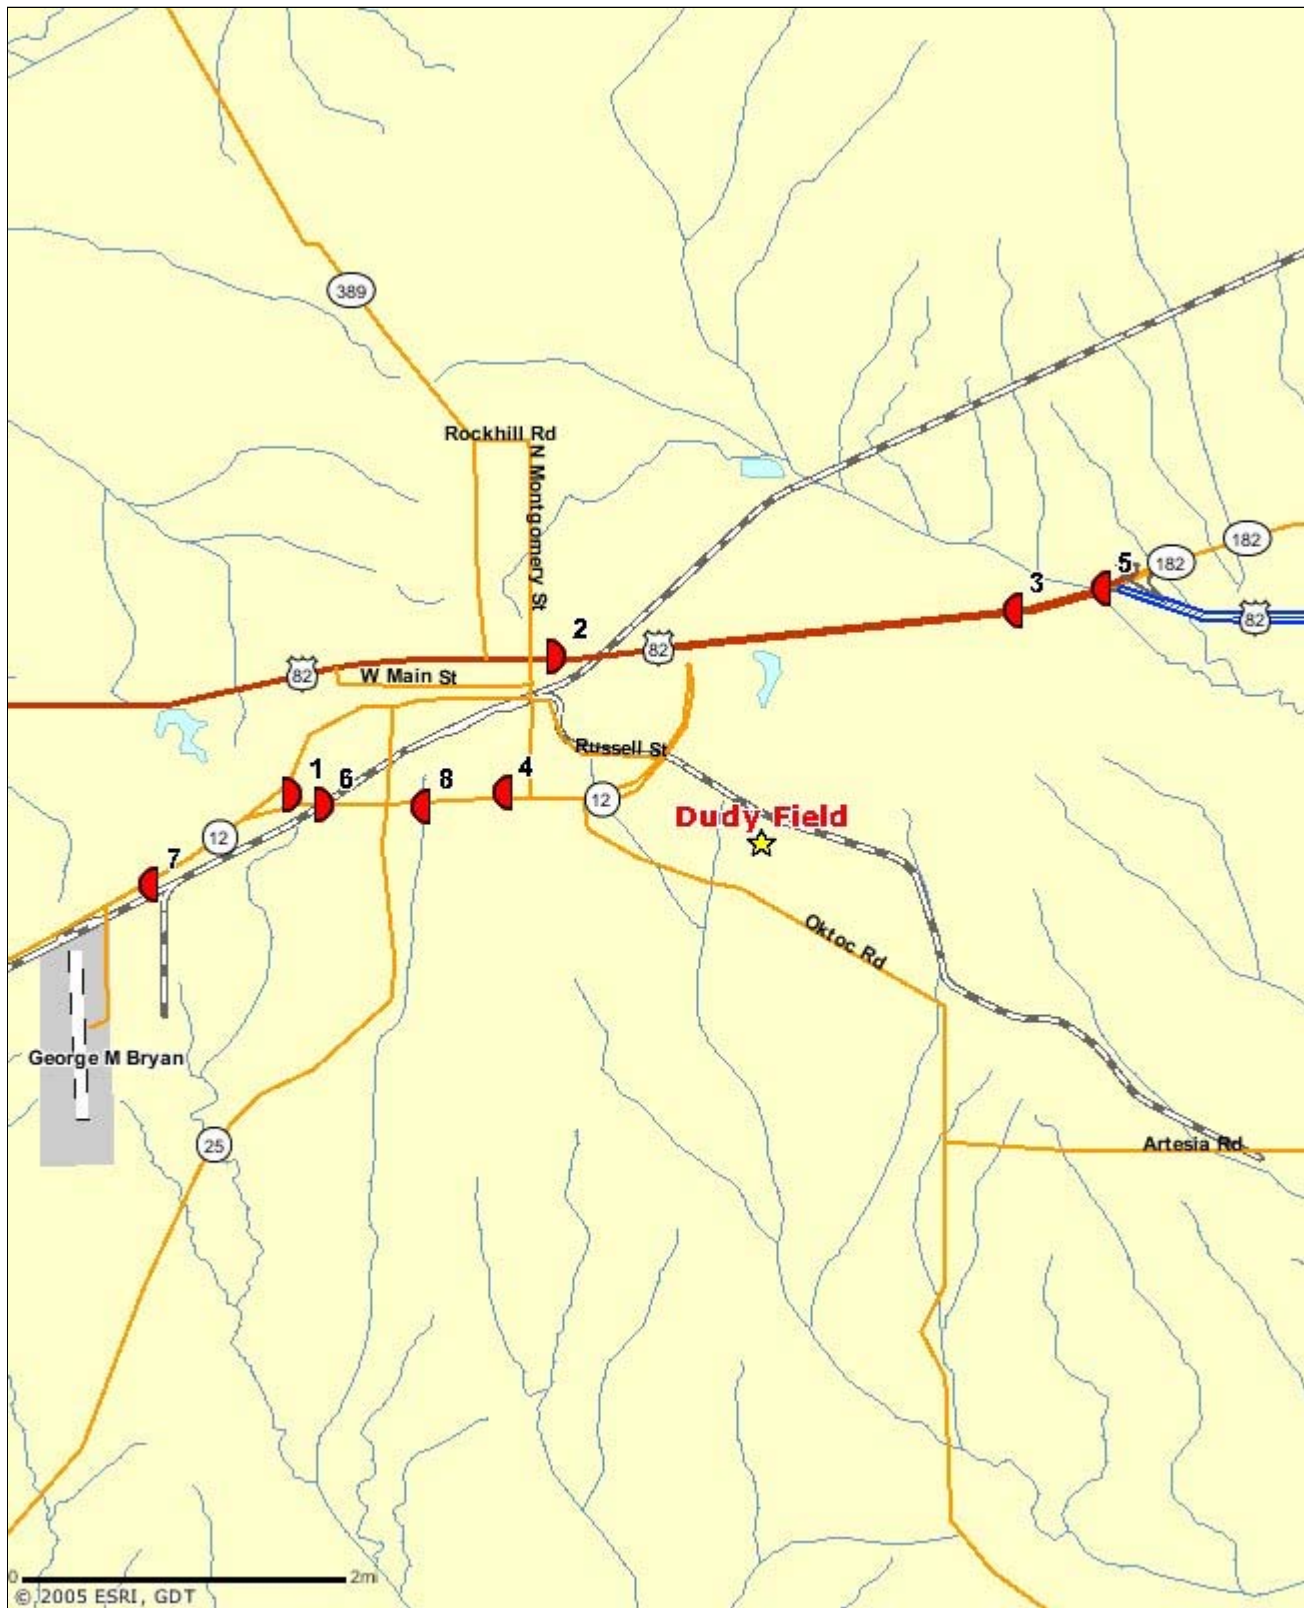

# MSU-Mississippi State, MS

## Map #1

**Rate:** \$0.00

	5	90125	Poster	2.17236932469356 mi.	East	12' 0" X 25' 0"	15000	YES
--	---	-------	--------	----------------------	------	-----------------	-------	-----

**Location:** US 82 E N/L 50' E/O SAND CREEK